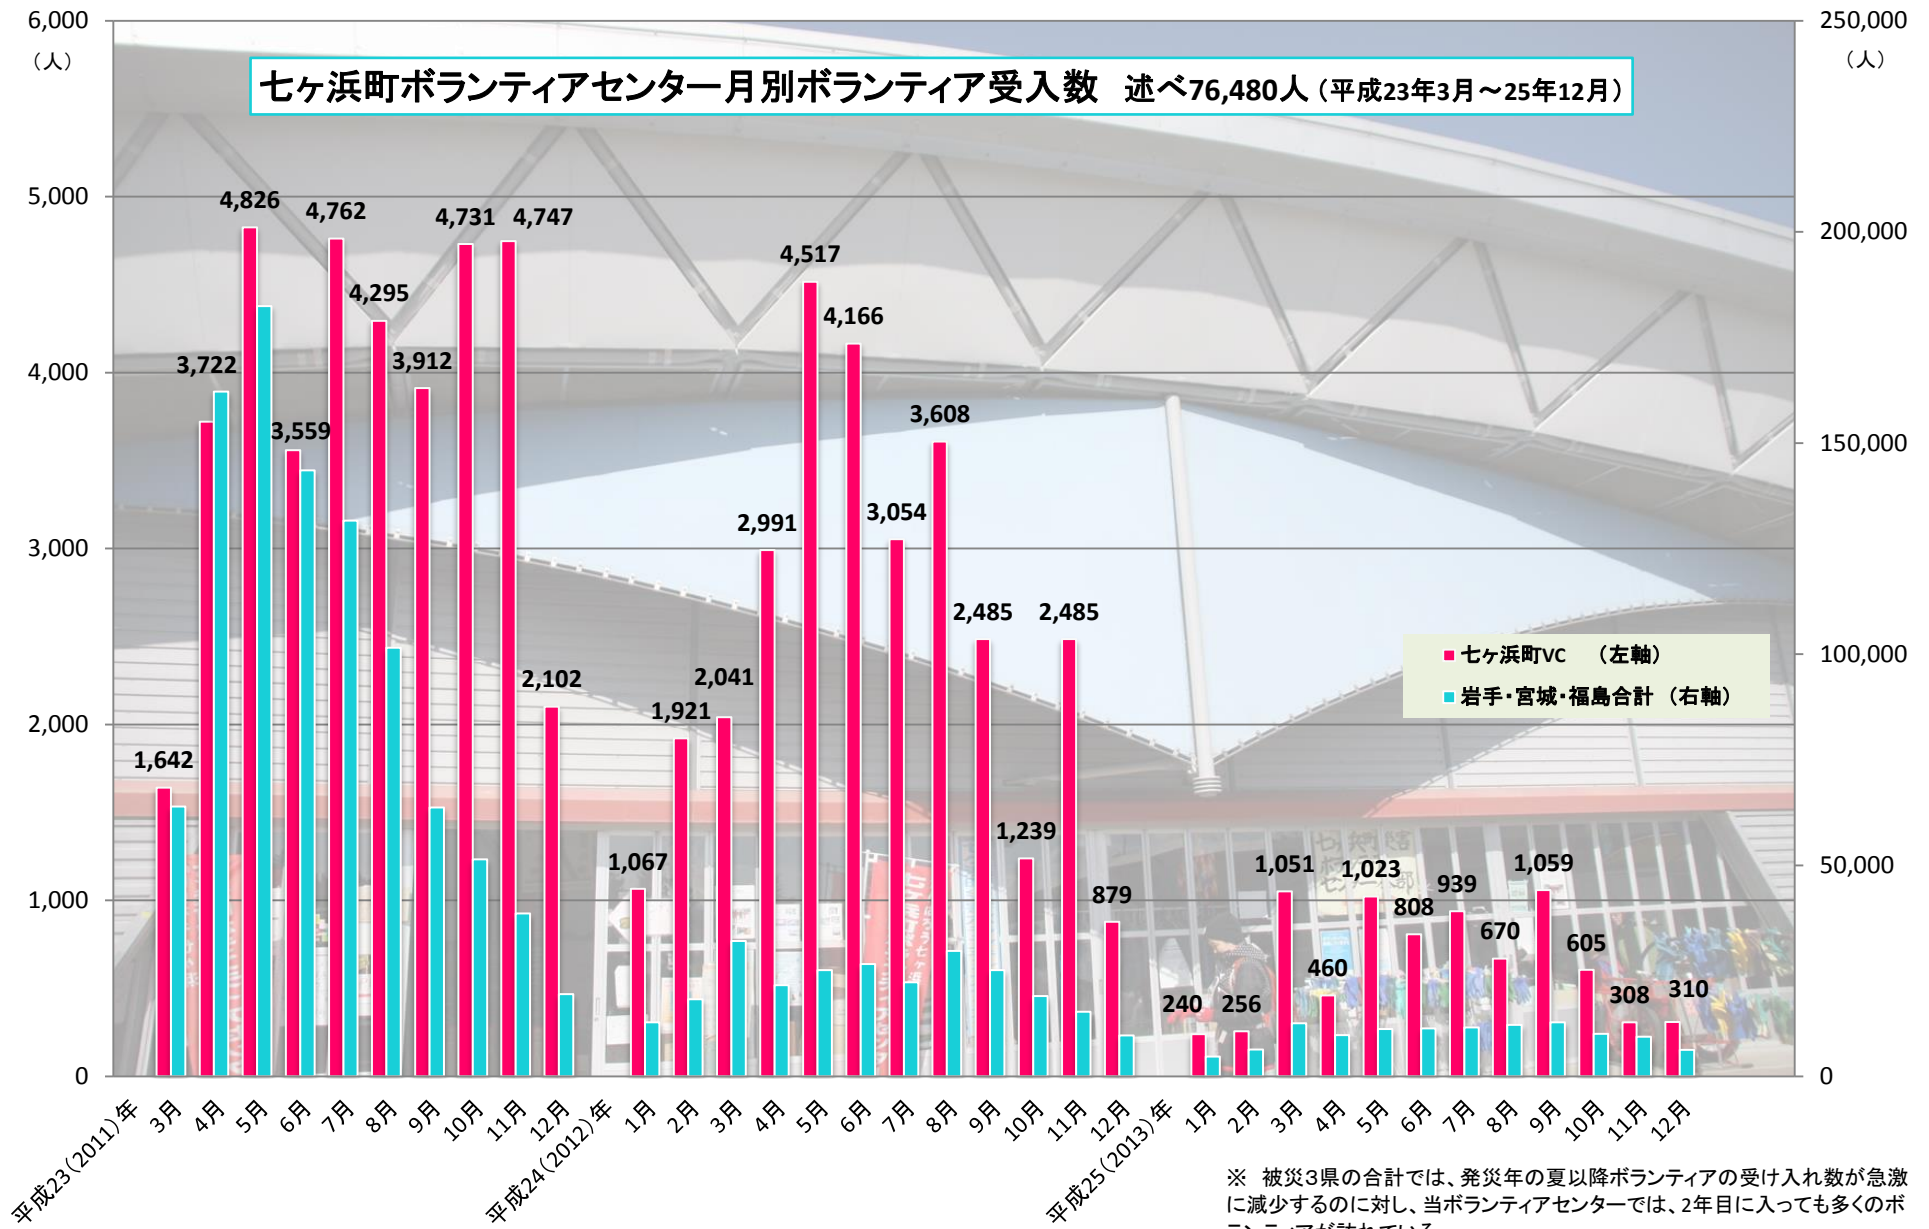

七ヶ浜町ボランティアセンター月別ボランティア受入数 述べ76,480人（平成23年3月～25年12月）

※ 被災3県の合計では、発災年の夏以降ボランティアの受け入れ数が急激に減少するのに対し、当ボランティアセンターでは、2年目に入っても多くのボランティアが訪れている。